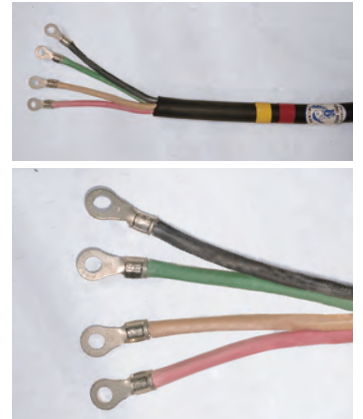

一次線

8SQ3芯 端子8-8
14SQ3芯 端子14-8