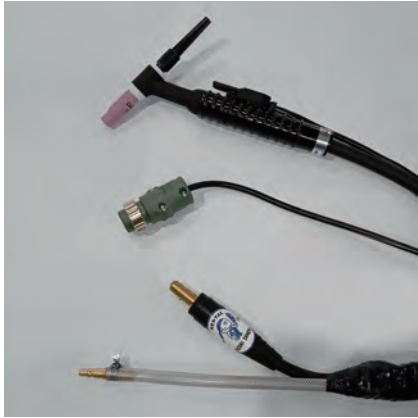

### TIG トーチ

日東22PH  
2Pプラグ  
ジョイントJA300オス

### TIG 延長ケーブル

ジョイントJA300メス  
日東22SH  
2P中断用

ジョイントJA300オス  
日東22PH  
2Pプラグ

### アースケーブルクリップ付(300A用)

ジョイントJA300オス  
クリップEB300

### アースケーブルクリップ付(500A用)

ジョイントJA500オス  
クリップEB500