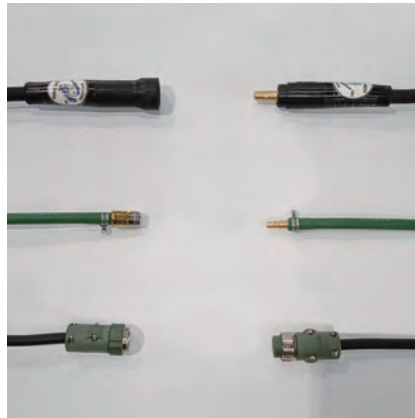

CO₂ 延長ケーブル

ジョイントJA300/500メス
日東22SH
6P中断用

ジョイントJA300/500オス
日東22PH
6Pプラグ